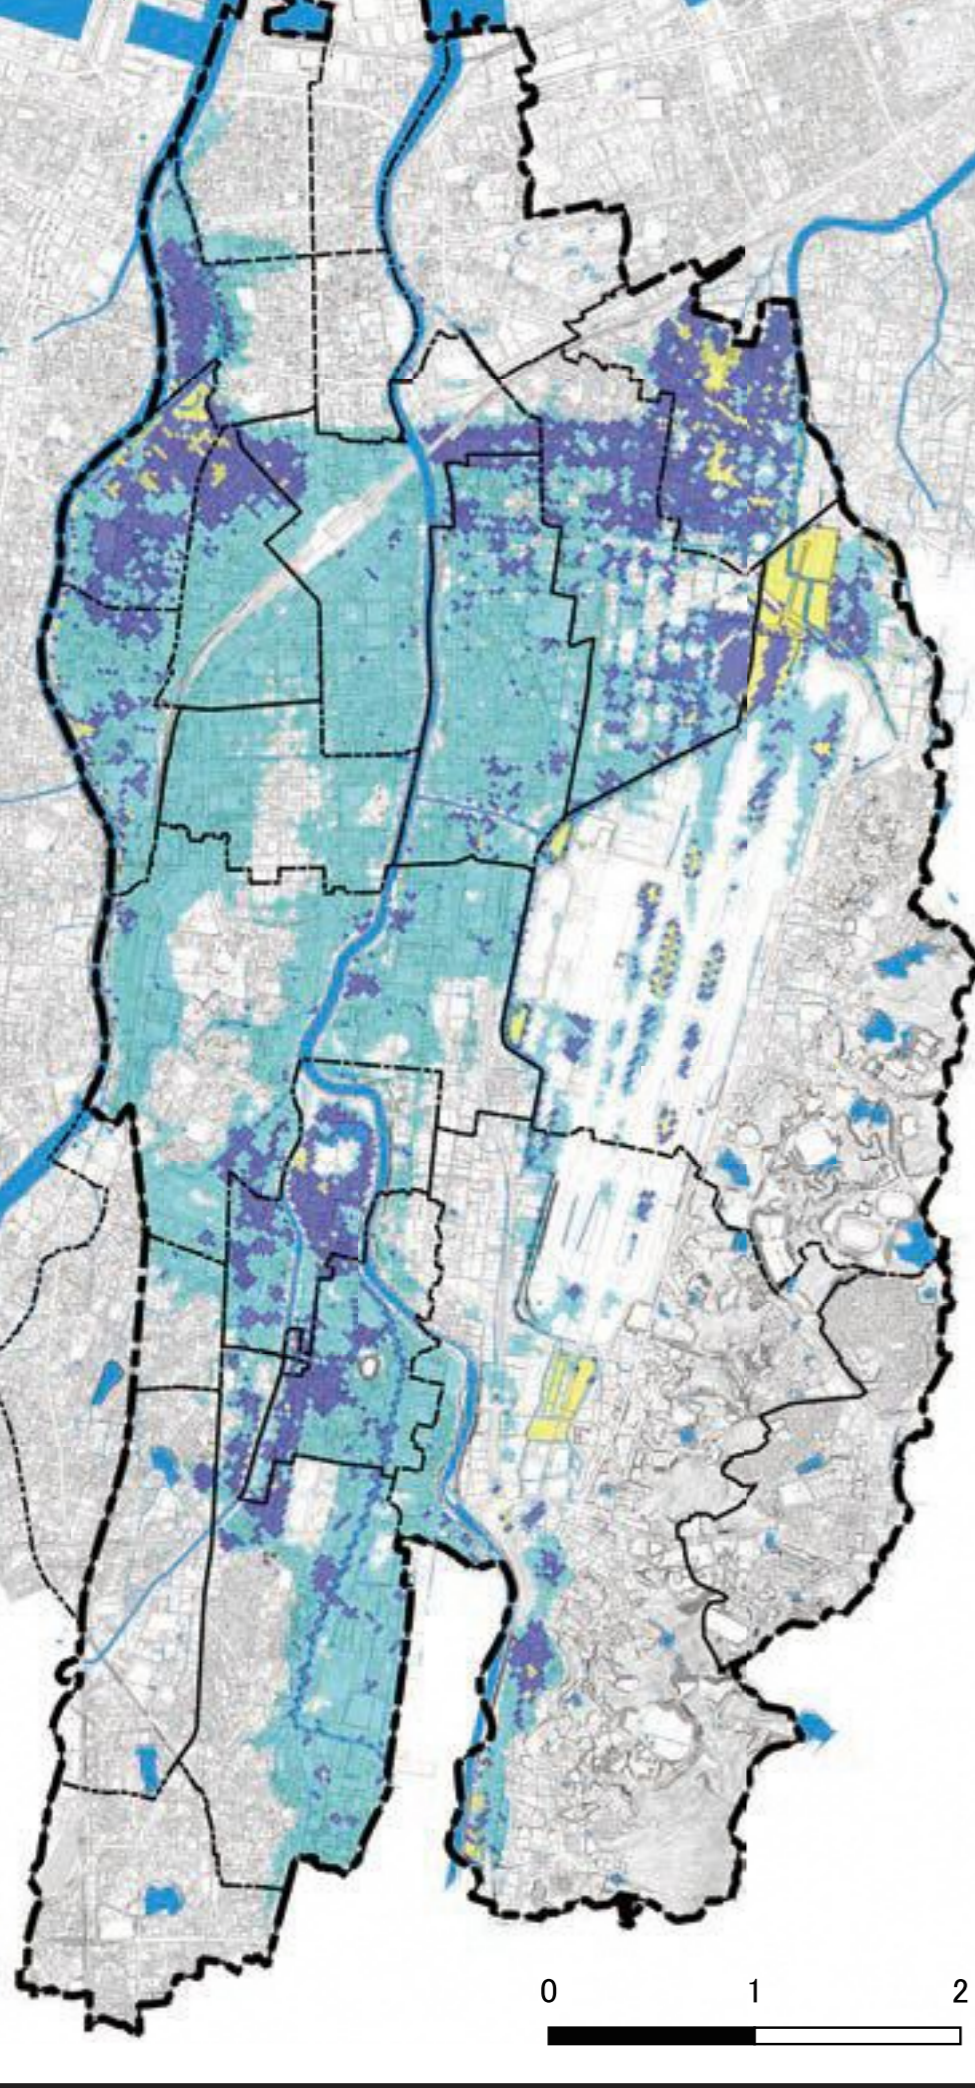

# 【博多区】洪水ハザードマップ

(대상 하천: 우미가와 강·미카사가와 강·나카가와 강) / [Hakata Ward] Flood Hazard Map / 【博多区】洪涝防灾地图 / 【하카타구】홍수위험지도

## 홍수 재해예측도(하카타구)

- ▶ 홍수 침수 재해예측도는 현재의 강 폭, 깊이, 댐 등이 정비되어 있는 상황에서 「예상되는 최대 규모의 강우」로 인한 홍수로 우미가와 강, 미카사가와, 나카가와 강이 범람했을 경우의 침수 상황을 후쿠오카현이 시뮬레이션으로 예측한 결과를 나타냅니다.
- ▶ 「예상되는 최대 규모의 강우량」은 다음과 같습니다.
  - 우미가와 강 유역: 9시간 강우량 674mm
  - 미카사가와 강 유역: 24시간 강우량 966mm
  - 나카가와 강 유역: 24시간 강우량 961mm
- ▶ 하카타구 홍수 재해예측도에서는 우미가와 강, 나카가와 강과 미카사가와 강의 침수 수심이 겹치는 범위는 어느 하나가 깊어지는 수치를 표시하고 있습니다.

## 【범례: 수심 기준】

하천 연안 부분 (blue/red hatched) 은 「주택 붕괴 등 범람 예상 구역」을 나타내고 있습니다.

또한 비가 내리는 모습이나 중소 하천의 범람 등에 따라 침수 상황이 변동되므로 본 재해예측도에서 표시한 장소 외에도 침수 될 가능성이 있으므로 충분히 주의하시기 바랍니다.

## 침수 지속 시간도(하카타구)